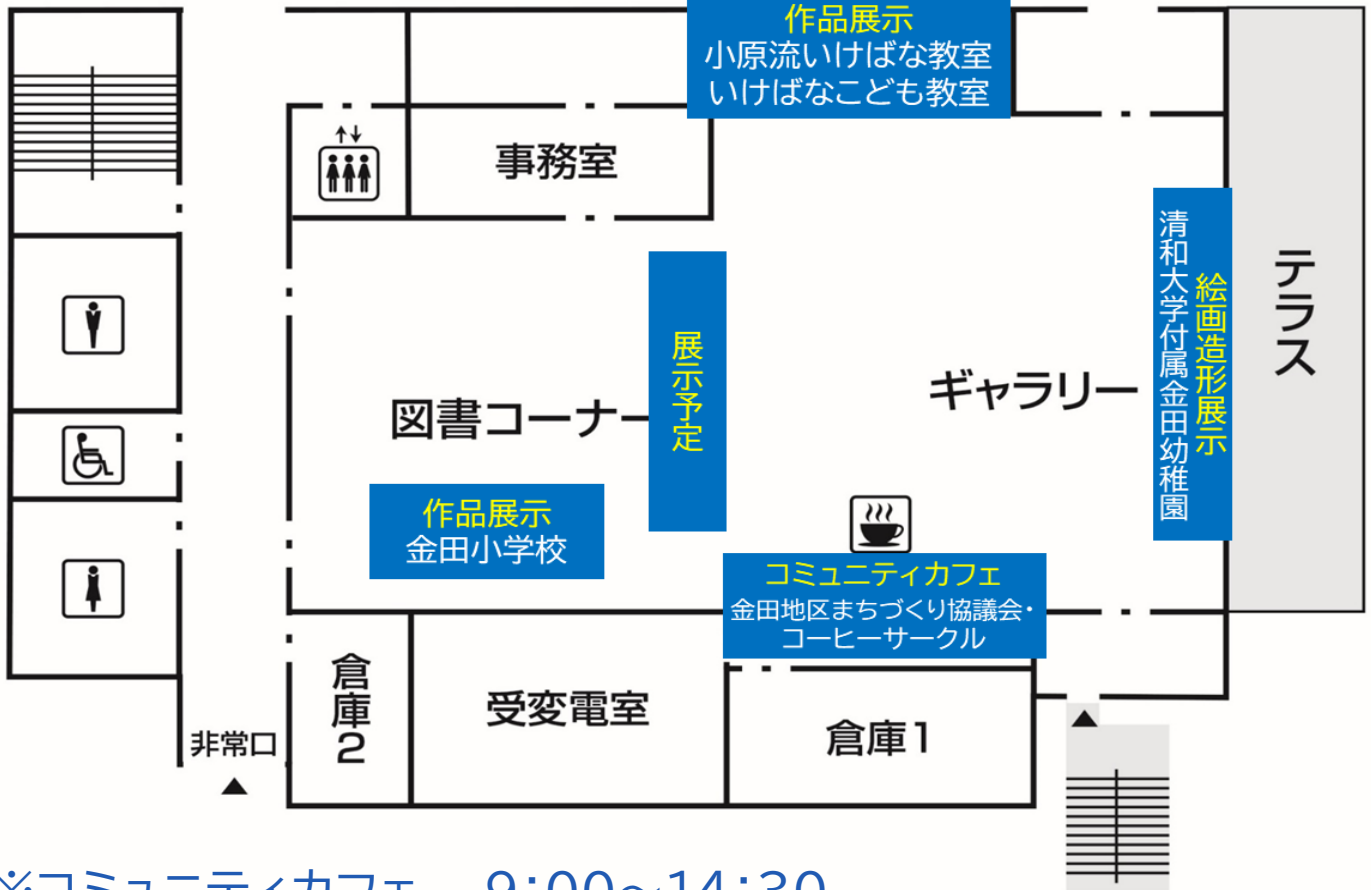

各種団体発表・各種団体展示・物品販売・コミュニティカフェ
金田の文化や魅力を発信

第6回金田文化祭 催し物マップ

屋外

駐車場

金田出張所

かねだマルシェ(模擬店)
 JA木更津・・・野菜販売
 金田漁業協同組合・・・海苔販売
 Lanka845・・・スリランカ料理
 居酒屋とんちゃん・・・焼きそばなど

ピロティ (吹抜け)

交流センター
 ギャラリースペース

将棋普及協会
 NPO法人
将棋体験会
 芝生エリア

青少年相談員
ストラックアウト
 芝生エリア

1階

出入口

出入口

※コミュニティカフェ 9:00~14:30

第6回金田文化祭 催し物マップ

2階

- ・展示 9時00分 - 15時00分
- ・発表 9時00分 - 15時00分
- ・模擬店 9時30分 - 15時00分

※上記時間は、目安となっております。
開始時刻が前後する場合がございますのでご了承ください。

文化祭 展示・イベント

団体名		場所
青少年相談員	ストラックアウト	芝生エリア
NPO法人将棋普及協会ちば	将棋体験会	芝生エリア
小原流いけばな教室 いけばなこども教室	いけばな展示	1階 ギャラリー
金田小学校	作品展示	1階 ギャラリー
金田幼稚園	絵画造形展示	1階 ギャラリー
クラフトサークル	販売・体験	2階 ワークショップ室1.2
着物リフレッシュ	作品展示	2階 会議室2
金田小中PTAオセロ大会	オセロ大会	2階 調理室
晴楓書道教室	展示	2階 通路
写真サークル「かねだ」	展示	2階 通路
書道教室ゆう	展示	3階 通路
金田着物着付教室	着付け体験	3階 和室1.2
きさてらすミニ縁日	縁日	3階 研修室1.2