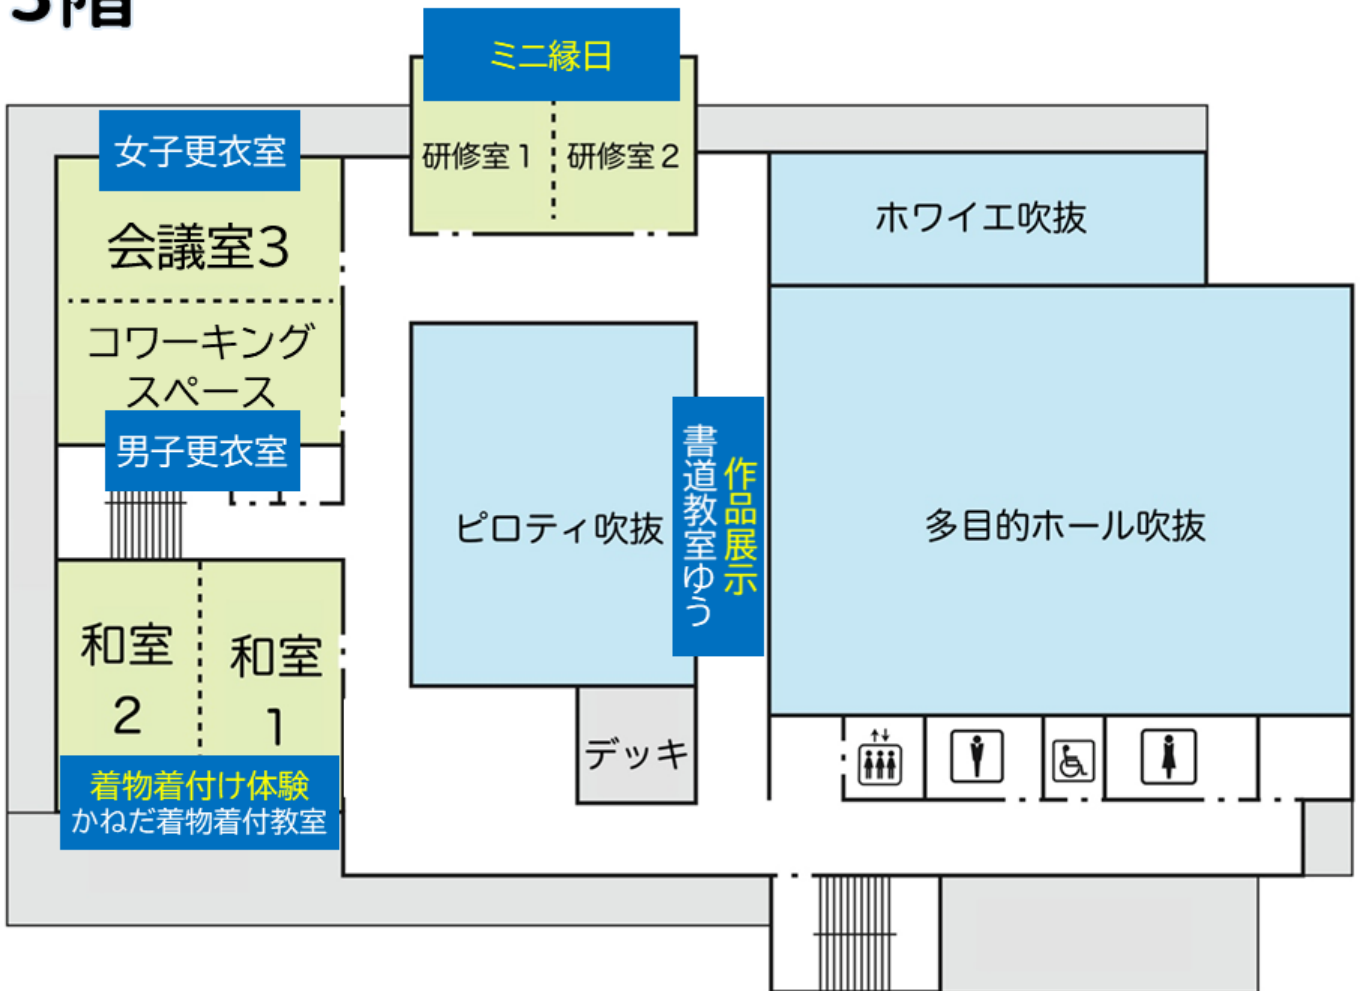

将棋普及協会
 NPO法人
将棋体験会
 芝生エリア

青少年相談員
ストラックアウト
 芝生エリア

1階

出入口

出入口

※コミュニティカフェ 9:00~14:30

第6回金田文化祭 催し物マップ

2階

3階

※当日キッズコーナーは使えません。

※和室1・2 着物着付け教室 11:00-14:00 対象:大人・女性

第6回金田文化祭 催し物一覧

文化祭発表部門 2階多目的ホール スケジュール

No	発表時間	団体名	講演内容
1	9:00～9:20	金田中学校芸術部	演奏
2	9:30～9:40	金田小学校	合唱
3	9:40～10:00	フラサークルリノラナ	フラダンス発表
4	10:00～10:30	気功	気功
5	10:30～11:00	ケアラオカイフラサークル	フラダンス発表
6	11:00～11:25	津軽三味線	三味線と打楽器
7	11:25～11:45	金田エンジョイボール	ポールダンスと合唱
8	11:45～12:15	カラオケサークル木更津	カラオケ発表
9	12:15～12:35	三味線教室+日舞教室	三味線演奏と日舞
10	12:35～13:05	太極拳クラブ	太極拳
11	13:05～13:30	フラスタジオアロアロ	フラダンス発表
12	13:30～13:45	金田吟詠会	詩吟
13	13:45～14:15	かずさジュニアオーケストラ	オーケストラ

- ・展示 9時00分 - 15時00分
- ・発表 9時00分 - 15時00分
- ・模擬店 9時30分 - 15時00分

※上記時間は、目安となっております。
開始時刻が前後する場合がございますのでご了承ください。

文化祭 展示・イベント

団体名		場所
青少年相談員	ストラックアウト	芝生エリア
NPO法人将棋普及協会ちば	将棋体験会	芝生エリア
小原流いけばな教室 いけばなこども教室	いけばな展示	1階 ギャラリー
金田小学校	作品展示	1階 ギャラリー
金田幼稚園	絵画造形展示	1階 ギャラリー
クラフトサークル	販売・体験	2階 ワークショップ室1.2
着物リフレッシュ	作品展示	2階 会議室2
金田小中PTAオセロ大会	オセロ大会	2階 調理室
晴楓書道教室	展示	2階 通路
写真サークル「かねだ」	展示	2階 通路
書道教室ゆう	展示	3階 通路
金田着物着付教室	着付け体験	3階 和室1.2
きさてらすミニ縁日	縁日	3階 研修室1.2