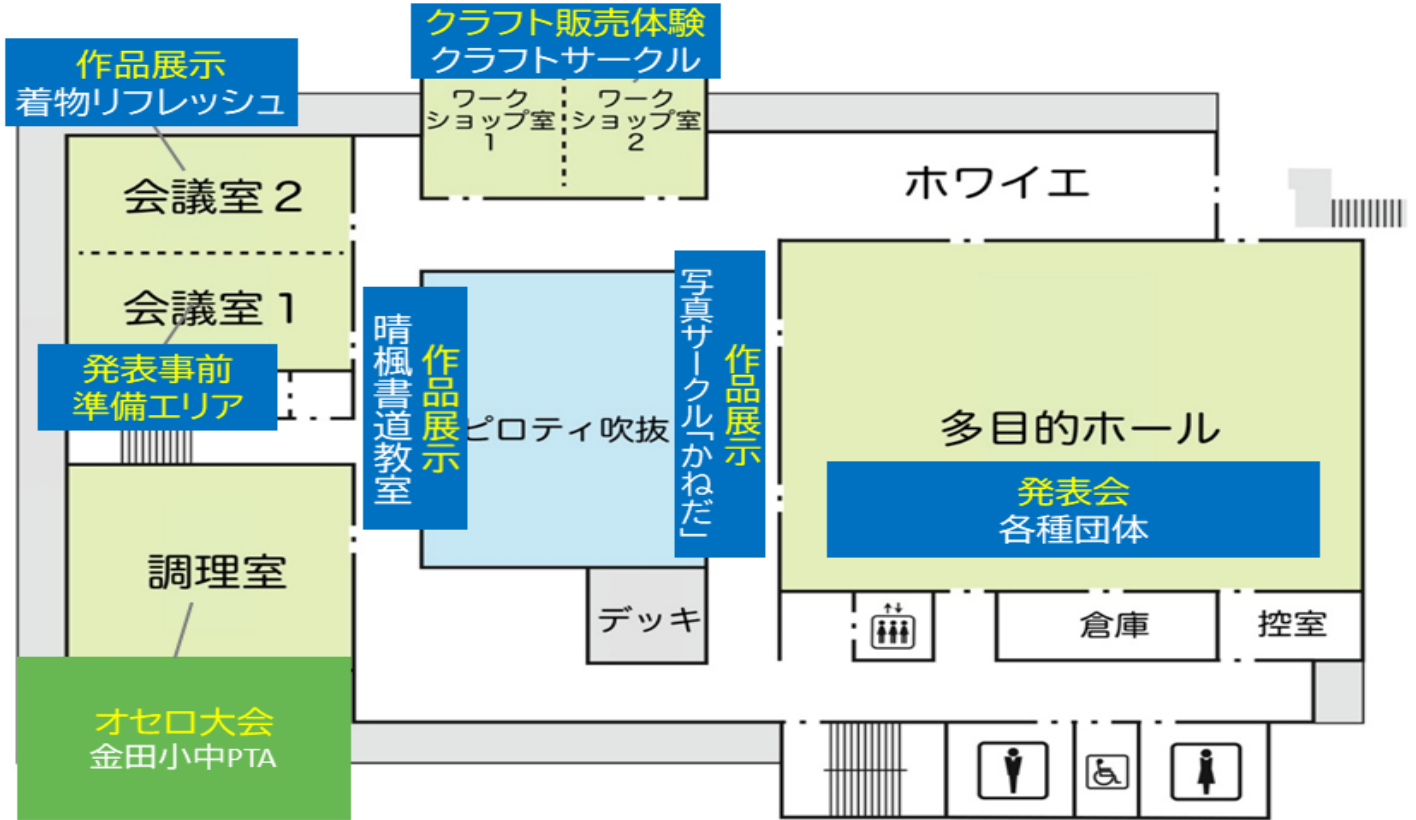

将棋普及協会
 NPO法人
将棋体験会
 芝生エリア

青少年相談員
ストラックアウト
 芝生エリア

1階

出入口

出入口

※コミュニティカフェ 9:00~14:30

第6回金田文化祭 催し物マップ

2階

3階

※当日キッズコーナーは使えません。

※和室1・2 着物着付け教室 11:00-14:00 対象:大人・女性

第6回金田文化祭 催し物一覧

文化祭発表部門 2階多目的ホール スケジュール

No	発表時間	団体名	講演内容
1	9:00～9:20	金田中学校芸術部	演奏
2	9:30～9:40	金田小学校	合唱
3	9:40～10:00	フラサークルリノラナ	フラダンス発表
4	10:00～10:30	気功	気功
5	10:30～11:00	ケアラオカイフラサークル	フラダンス発表
6	11:00～11:25	津軽三味線	三味線と打楽器
7	11:25～11:45	金田エンジョイボール	ポールダンスと合唱
8	11:45～12:15	カラオケサークル木更津	カラオケ発表
9	12:15～12:35	三味線教室+日舞教室	三味線演奏と日舞
10	12:35～13:05	太極拳クラブ	太極拳
11	13:05～13:30	フラスタジオアロアロ	フラダンス発表
12	13:30～13:45	金田吟詠会	詩吟
13	13:45～14:15	かずさジュニアオーケストラ	オーケストラ

- ・展示 9時00分 - 15時00分
- ・発表 9時00分 - 15時00分
- ・模擬店 9時30分 - 15時00分

※上記時間は、目安となっております。
開始時刻が前後する場合がございますのでご了承ください。

文化祭 展示・イベント

団体名		場所
青少年相談員	ストラックアウト	芝生エリア
NPO法人将棋普及協会ちば	将棋体験会	芝生エリア
小原流いけばな教室 いけばなこども教室	いけばな展示	1階 ギャラリー
金田小学校	作品展示	1階 ギャラリー
金田幼稚園	絵画造形展示	1階 ギャラリー
クラフトサークル	販売・体験	2階 ワークショップ室1.2
着物リフレッシュ	作品展示	2階 会議室2
金田小中PTAオセロ大会	オセロ大会	2階 調理室
晴楓書道教室	展示	2階 通路
写真サークル「かねだ」	展示	2階 通路
書道教室ゆう	展示	3階 通路
金田着物着付教室	着付け体験	3階 和室1.2
きさてらすミニ縁日	縁日	3階 研修室1.2